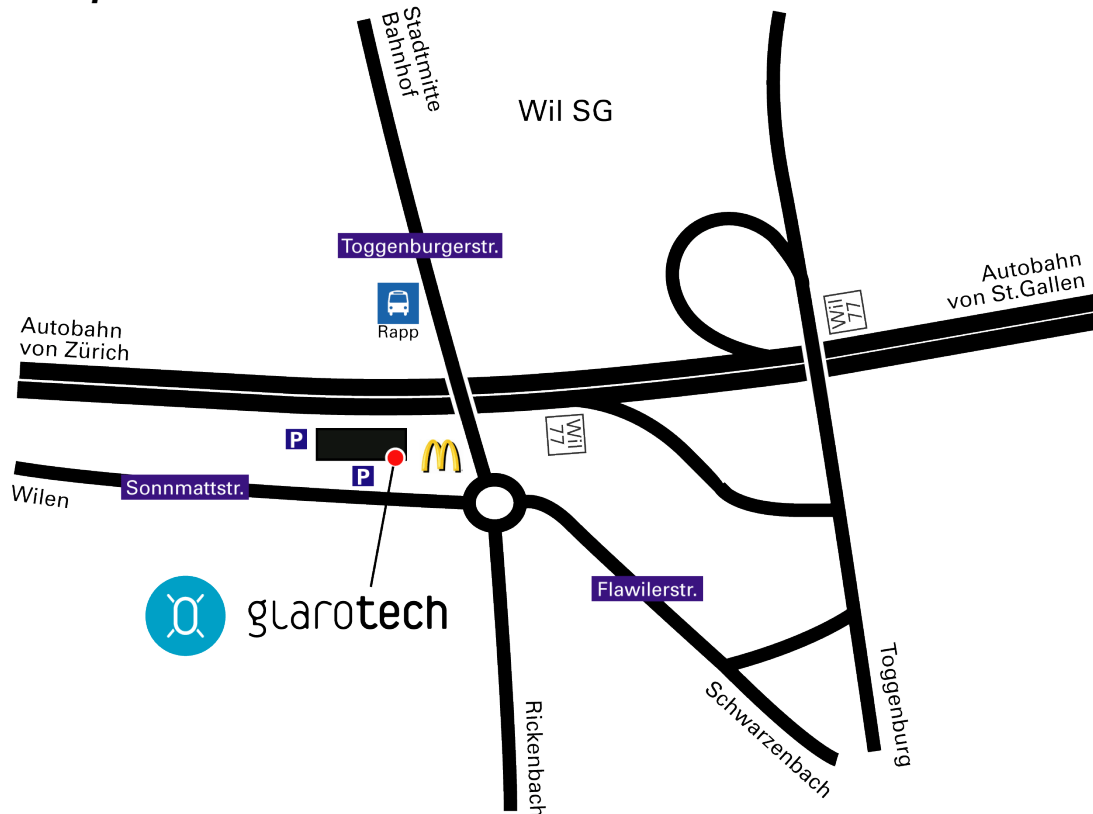

So finden Sie uns..

Unsere Büroräumlichkeiten befinden sich im Indoor Center in 9500 Wil SG direkt neben dem McDonald's. Parkmöglichkeiten sind genügend vor und hinter dem Haus vorhanden.

Sie finden unser Büro im oberen Stockwerk (elektrische Schiebetüre direkt neben dem Lift).

Situationsplan

Autobahn von St. Gallen

- Autobahnausfahrt Wil → erste Ampel Spur ganz rechts (Wattwil, Rickenbach, Schwarzenbach)
- zweite Ampel → geradeaus fahren
- dritte Ampel → rechts abbiegen (Richtung Rickenbach, Schwarzenbach)
- an der vierten Ampel → geradeaus (leicht rechts) fahren Richtung Rickenbach, Wilen)
- am Kreisel → gerade durchfahren
- wir sind direkt im Gebäude neben dem McDonald's

Autobahn von Zürich

- Autobahnausfahrt Wil → erste Ampel rechts abbiegen (Richtung Toggenburg)
- zweite Ampel → rechts abbiegen (Richtung Rickenbach, Wilen)
- an der dritten Ampel → geradeaus (leicht rechts) fahren (Richtung Rickenbach, Wilen)
- am Kreisel → gerade durchfahren
- wir sind direkt im Gebäude neben dem McDonald's

Mit dem öffentlichen Verkehr

- Vom Bahnhof Wil mit Bus 732 (Gähwil) oder 522 (Uzwil)
- Haltestelle: Wil SG, Rapp

Von oben